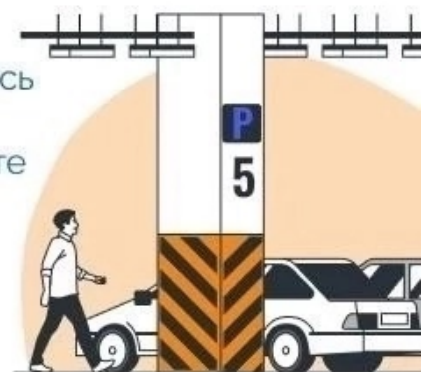

Если вы на улице:
**немедленно укройтесь в ближайшем
здании, подземном переходе
или паркинге**

Если вы перемещаетесь
на транспорте —
покиньте его и найдите
укрытие